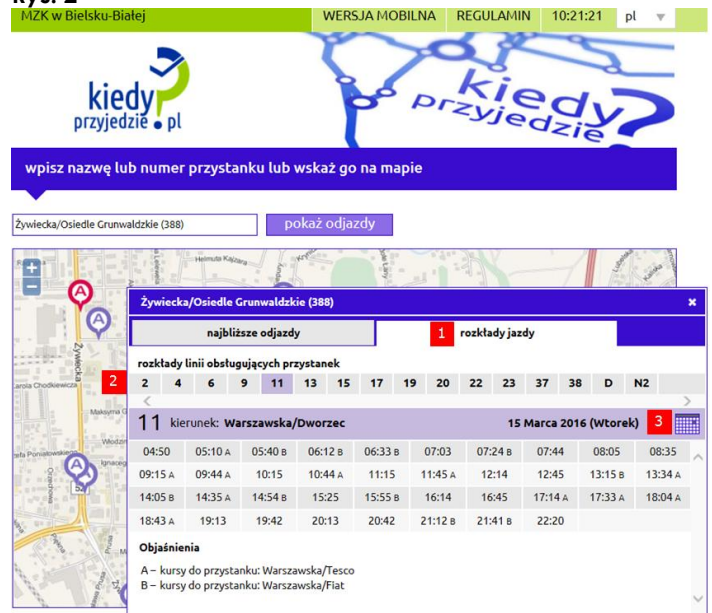

Miejski Zakład Komunikacyjny w Bielsku-Białej uruchomił System Dynamicznej Informacji Pasażerskiej (SDIP), z pomocą którego można na bieżąco sprawdzać, za ile minut autobus obsługujący konkretną linię komunikacyjną odjedzie z wybranego przystanku.

SDIP jest dostępny za pośrednictwem:

1) strony internetowej: bielsko.kiedyprzyjedzie.pl

W oknie wyszukiwania [Rys. 1, pole 1] należy wpisać nazwę żadanego przystanku i/lub jego numer, ewentualnie wybrać interesujący przystanek z mapy. Po kliknięciu opcji: „Pokaż odjazdy” [2] wyświetla się zakładka „Najbliższe odjazdy” [3], gdzie - obok ikony autobusu obsługującego daną linię komunikacyjną [4] - podawana jest informacja za ile minut nastąpi odjazd z wybranego przystanku, przy uwzględnieniu aktualnego natężenia ruchu drogowego. Podświetlenie wiersza na zielono [5] oznacza, że autobus danej linii właśnie odjeżdża z przystanku.

W zakładce „Rozkład jazdy” [Rys. 2, pole 1], można sprawdzić jego statyczną wersję, wybierając numer konkretnej linii komunikacyjnej [2] oraz datę - przy użyciu kalendarza [3].

Rys. 1

Rys. 2

Serwis bielsko.kiedyprzyjedzie.pl jest dostępny także w wersji mobilnej, dedykowanej na telefony komórkowe typu smartfon oraz tablety. Po wybraniu opcji: „Znajdź przystanek” [Rys. 3, pole 1] serwis przekierowuje do strony z oknem wyszukiwarki i listą przystanków obsługiwanych przez MZK w Bielsku-Białej. Po wprowadzeniu nazwy lub numeru przystanku ukazuje się tabela z prognozami odjazdów [2], uaktualniana automatycznie co 15 sekund. Na wybranych przystankach szybki dostęp do mobilnej wersji serwisu można uzyskać skanując kod QR umieszczony obok rozkładu jazdy.