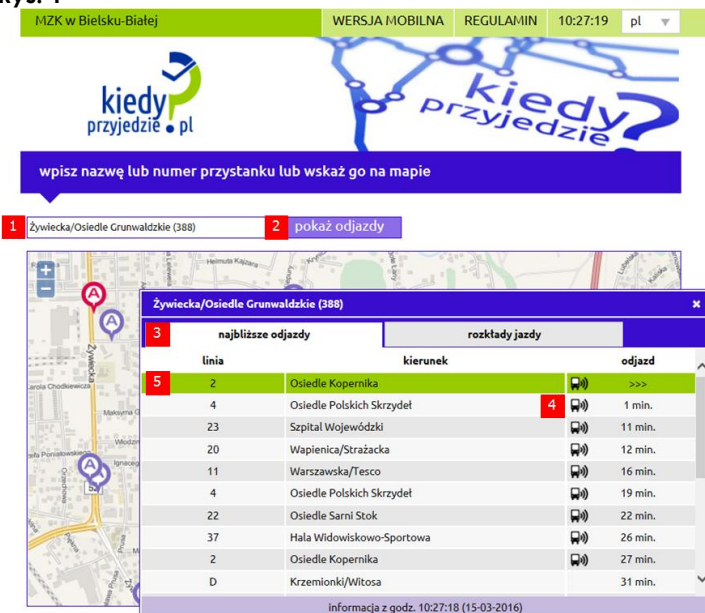

Miejski Zakład Komunikacyjny w Bielsku-Białej uruchomił System Dynamicznej Informacji Pasażerskiej (SDIP), z pomocą którego można na bieżąco sprawdzać, za ile minut autobus obsługujący konkretną linię komunikacyjną odjedzie z wybranego przystanku.

SDIP jest dostępny za pośrednictwem:

1) strony internetowej: bielsko.kiedyprzyjedzie.pl

W oknie wyszukiwania [Rys. 1, pole 1] należy wpisać nazwę żadanego przystanku i/lub jego numer, ewentualnie wybrać interesujący przystanek z mapy. Po kliknięciu opcji: „Pokaż odjazdy” [2] wyświetla się zakładka „Najbliższe odjazdy” [3], gdzie - obok ikony autobusu obsługującego daną linię komunikacyjną [4] - podawana jest informacja za ile minut nastąpi odjazd z wybranego przystanku, przy uwzględnieniu aktualnego natężenia ruchu drogowego. Podświetlenie wiersza na zielono [5] oznacza, że autobus danej linii właśnie odjeżdża z przystanku.

W zakładce „Rozkład jazdy” [Rys. 2, pole 1], można sprawdzić jego statyczną wersję, wybierając numer konkretnej linii komunikacyjnej [2] oraz datę - przy użyciu kalendarza [3].

Rys. 1

Rys. 2

Serwis bielsko.kiedyprzyjedzie.pl jest dostępny także w wersji mobilnej, dedykowanej na telefony komórkowe typu smartfon oraz tablety. Po wybraniu opcji: „Znajdź przystanek” [Rys. 3, pole 1] serwis przekierowuje do strony z oknem wyszukiwarki i listą przystanków obsługiwanych przez MZK w Bielsku-Białej. Po wprowadzeniu nazwy lub numeru przystanku ukazuje się tabela z prognozami odjazdów [2], uaktualniana automatycznie co 15 sekund. Na wybranych przystankach szybki dostęp do mobilnej wersji serwisu można uzyskać skanując kod QR umieszczony obok rozkładu jazdy.